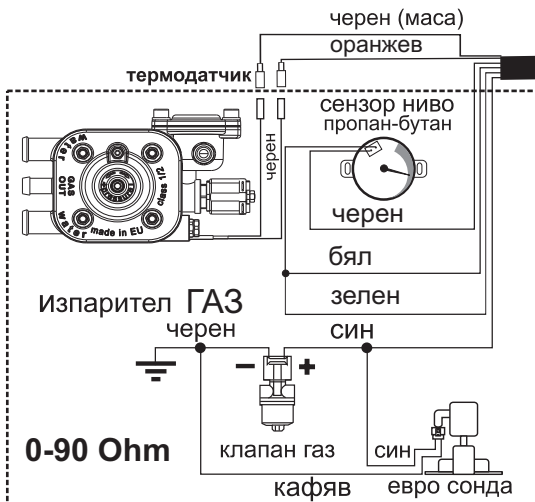

МОНТАЖНА СХЕМА VEGA 1.1 - 4 ЦИЛ.

MAP сензор
P- налягане
V- вакуум

превключвател
газ/бензин, нивомер и зумер

виолетов × виолетов
жълт × жълт
черен × черен
червен × червен-черен

**черно-червен
+12V на контакт**