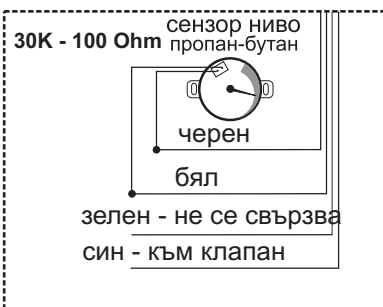

МОНТАЖНА СХЕМА VEGA 1.1 - 4 ЦИЛ.

MAP сензор
P- налягане
V- вакуум

превключвател
газ/бензин, нивомер и зумер

виолетов × виолетов
жълт × жълт
черен × черен
червен × червен-черен

**черно-червен
+12V на контакт**