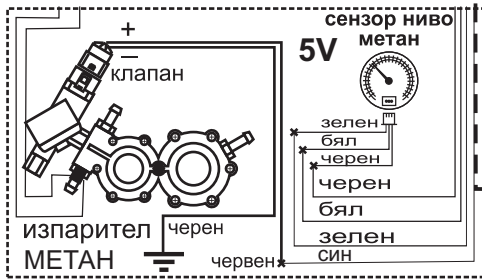

МОНТАЖНА СХЕМА VEGA 1.1 - 4 ЦИЛ.

MAP сензор
P- налягане
V- вакуум

превключвател
газ/бензин, нивомер и зумер

виолетов × виолетов
жълт × жълт
черен × черен
червен × червен-черен

**черно-червен
+12V на контакт**