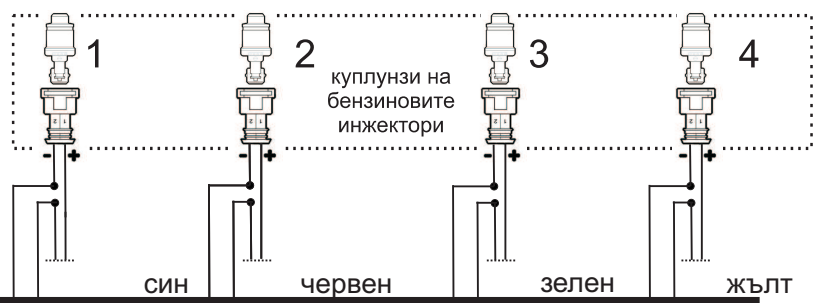

МОНТАЖНА СХЕМА VEGA 1.1 - 4 ЦИЛ.

MAP сензор
P- налягане
V- вакуум

превключвател
газ/бензин, нивомер и зумер

виолетов × виолетов
жълт × жълт
черен × черен
червен × червен-черен

**черно-червен
+12V на контакт**