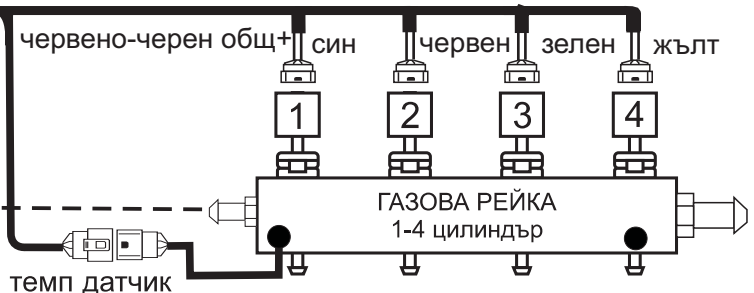

МОНТАЖНА СХЕМА VEGA 1.1 - 4 ЦИЛ.

MAP сензор
P- налягане
V- вакуум

превключвател
газ/бензин, нивомер и зумер

виолетов × виолетов
жълт × жълт
черен × черен
червен × червен-черен

**черно-червен
+12V на контакт**