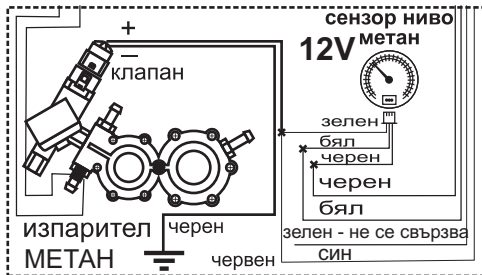

МОНТАЖНА СХЕМА VEGA 1.1 - 4 ЦИЛ.

MAP сензор
P- налягане
V- вакуум

превключвател
газ/бензин, нивомер и зумер

виолетов × виолетов
жълт × жълт
черен × черен
червен × червен-черен

**черно-червен
+12V на контакт**